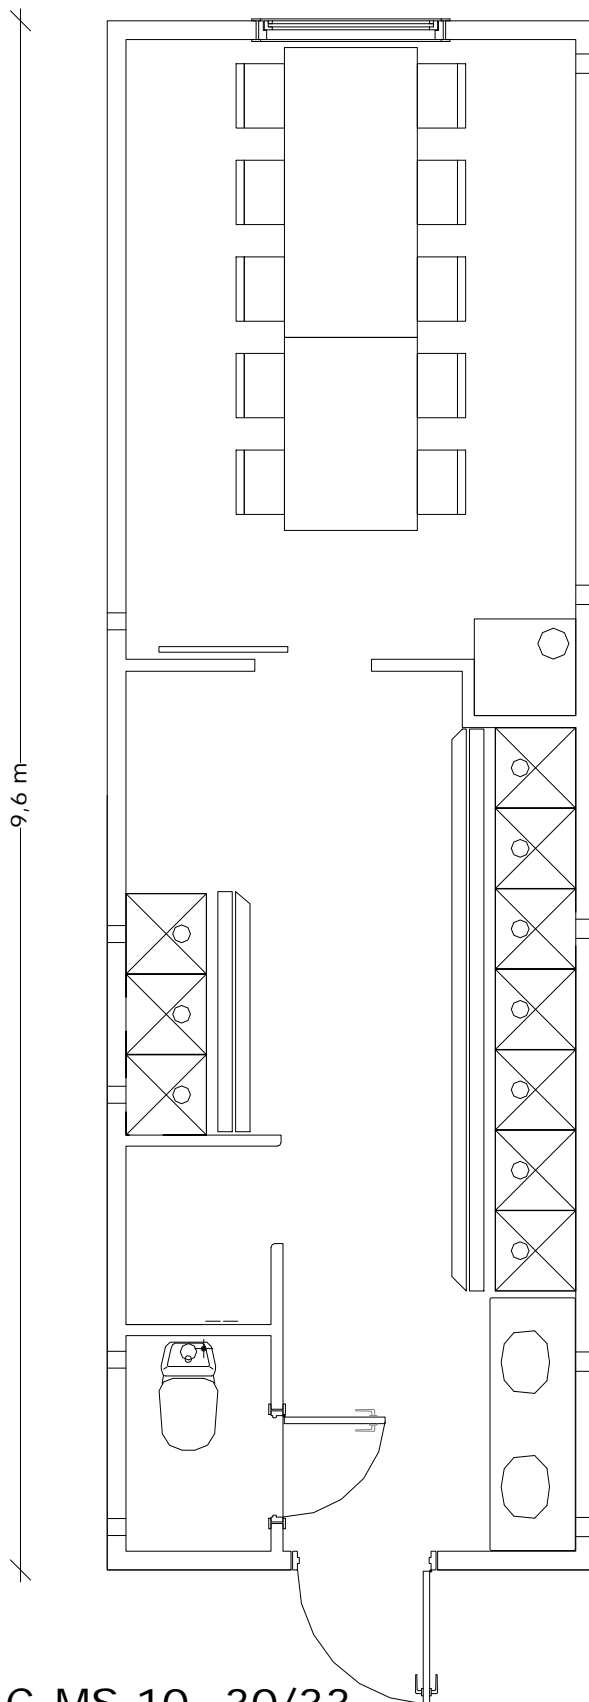

3,0 m / 3,25 m

C-MS 10- 30/33
Mandskabsmodul classic